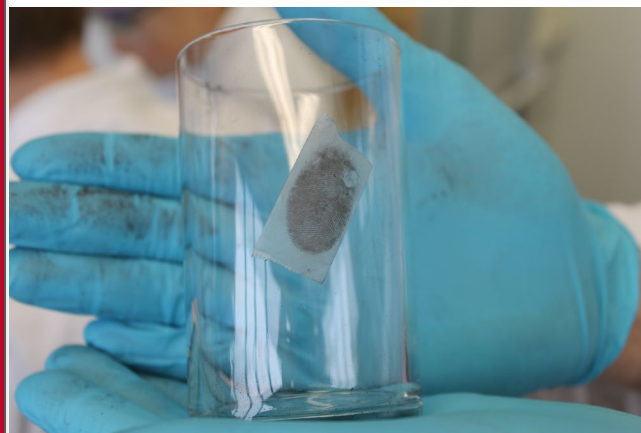

## Forschertage **Kriminaltechnik** im Schülerlabor

**Ferienworkshop 25.7. – 27.7.23**  
**für Schülerinnen und Schüler**  
**der Klassen 4 - 6**

JOHANNES GUTENBERG  
UNIVERSITÄT MAINZ

# NaT | Lab

für Schülerinnen und Schüler

Das Verbrechen ereignete sich in London – Newham. Die Polizei wurde von einem Gast der Gaststätte „Der Gauner-Treff“ informiert, der im Hinterzimmer der Gaststätte den Tatort vorgefunden hatte. Um 22.45 Uhr traf die Polizei am Tatort ein und die Polizeibeamten fanden u.a. verschiedene ausgedruckte Euro-Geldscheine, Infomaterial zu Sicherheitsmerkmalen auf Euro-Geldscheinen, mehrere nach Blut aussehende Flecken und einen ohnmächtigen Mann am Boden des Zimmers ...