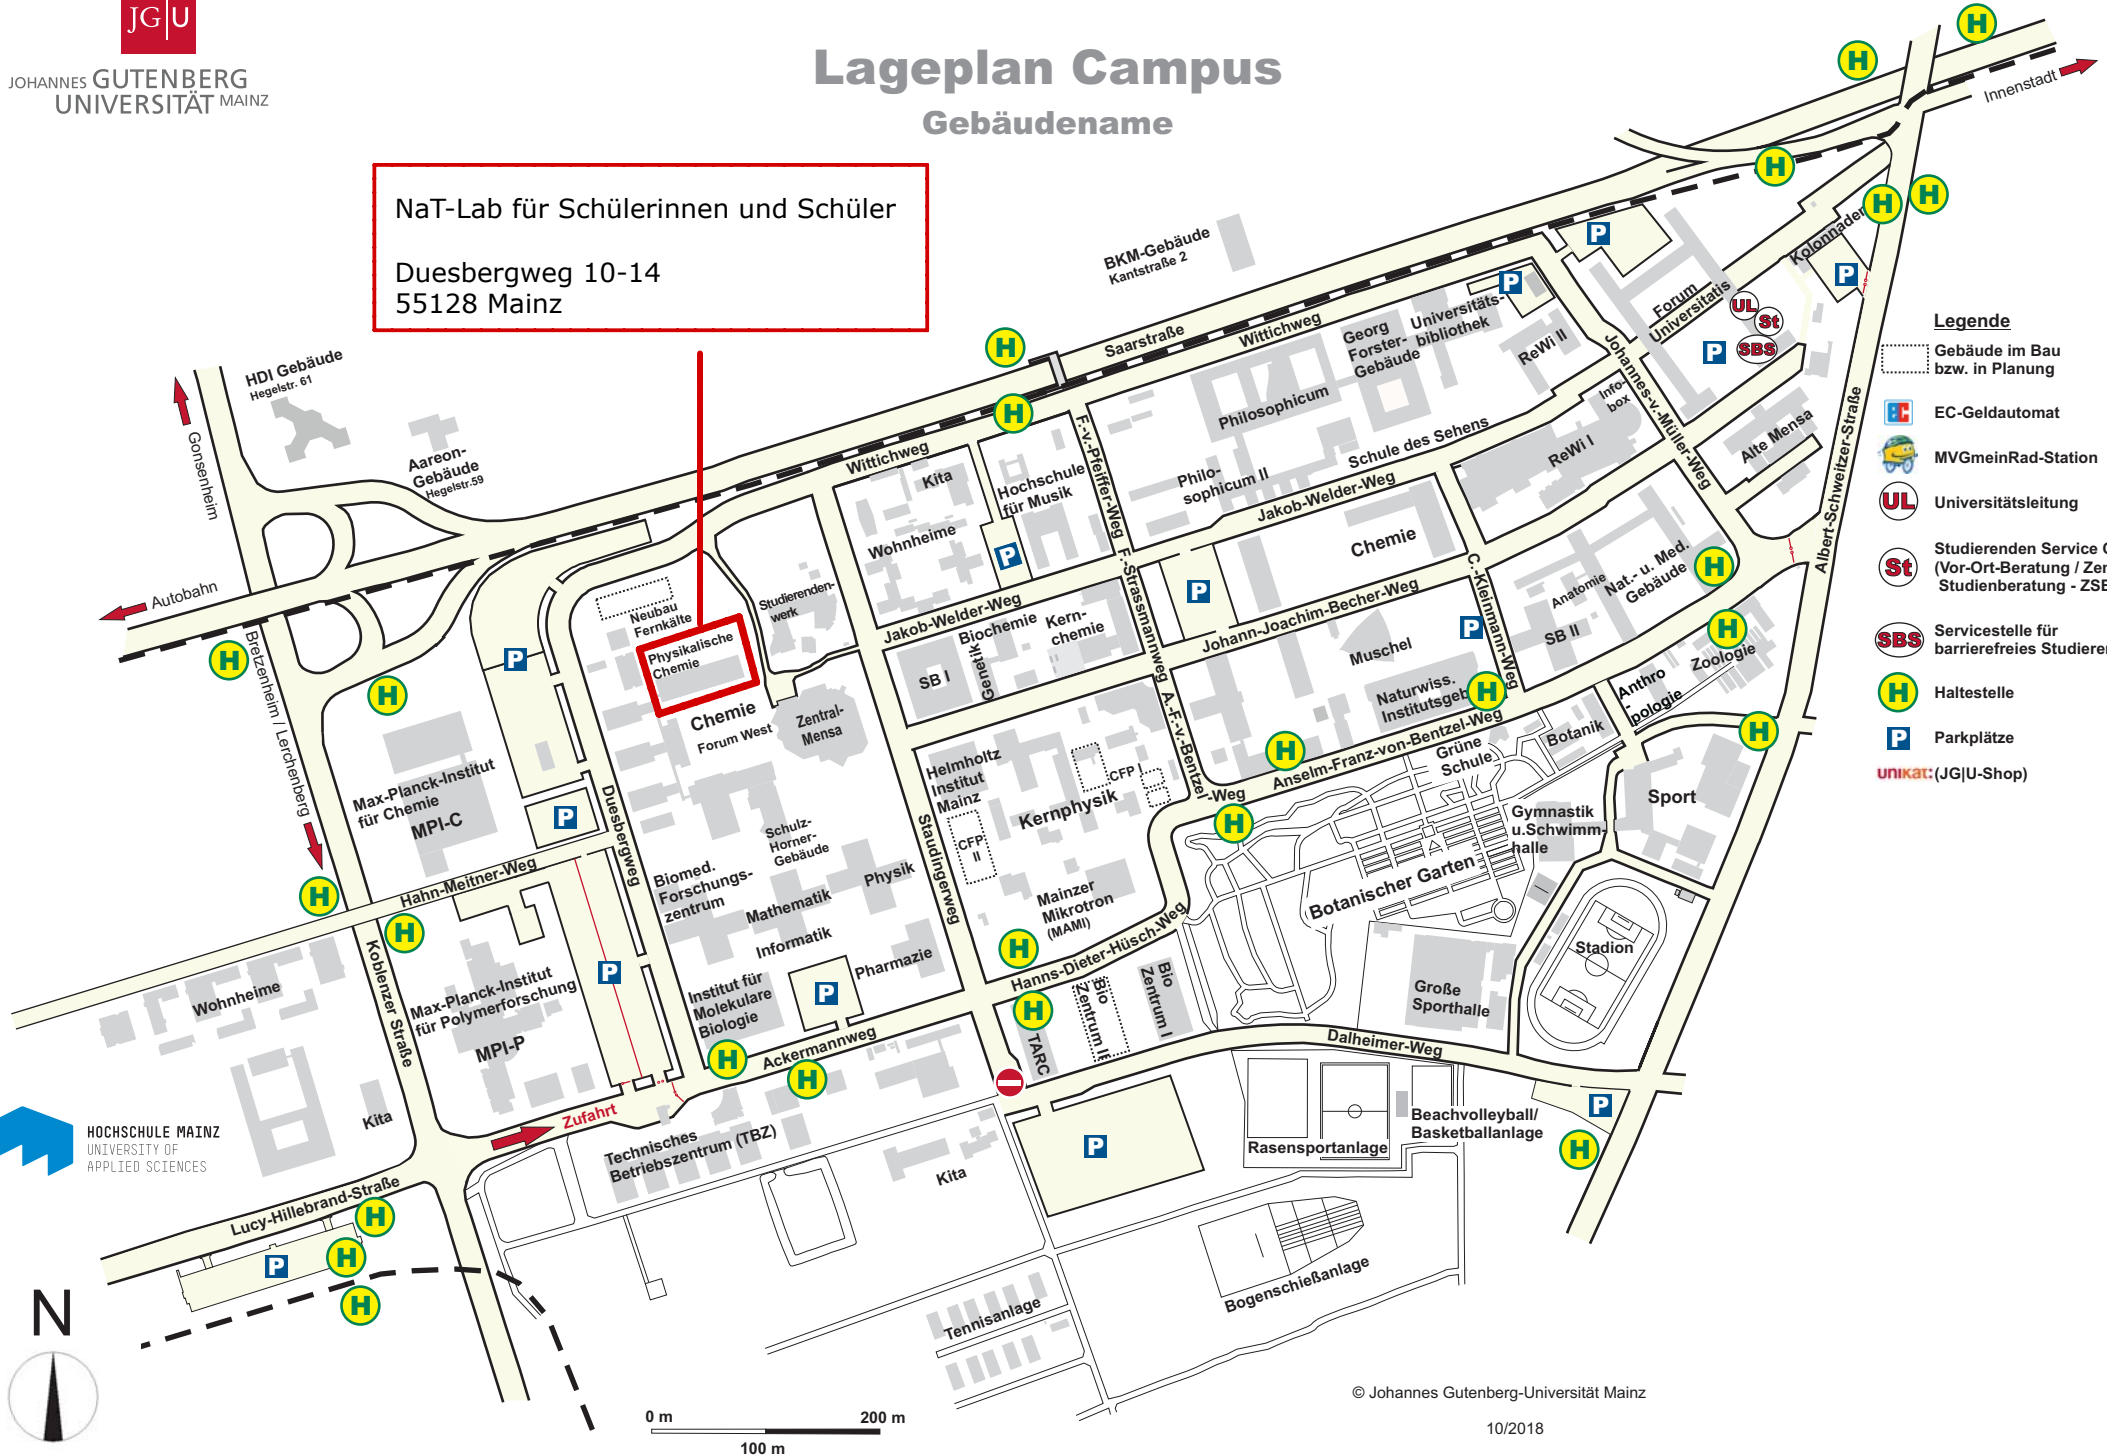

Lageplan Campus

Gebäudenname

NaT-Lab für Schülerinnen und Schüler
Duesbergweg 10-14
55128 Mainz

- Legende**
- Gebäude im Bau bzw. in Planung
 - EC-Geldautomat
 - MVGMeinRad-Station
 - Universitätsleitung
 - Studierenden Service Center (Vor-Ort-Beratung / Zentrale Studienberatung - ZSB)
 - Servicestelle für barrierefreies Studieren
 - Haltestelle
 - Parkplätze
 - unikat: (JGU-Shop)