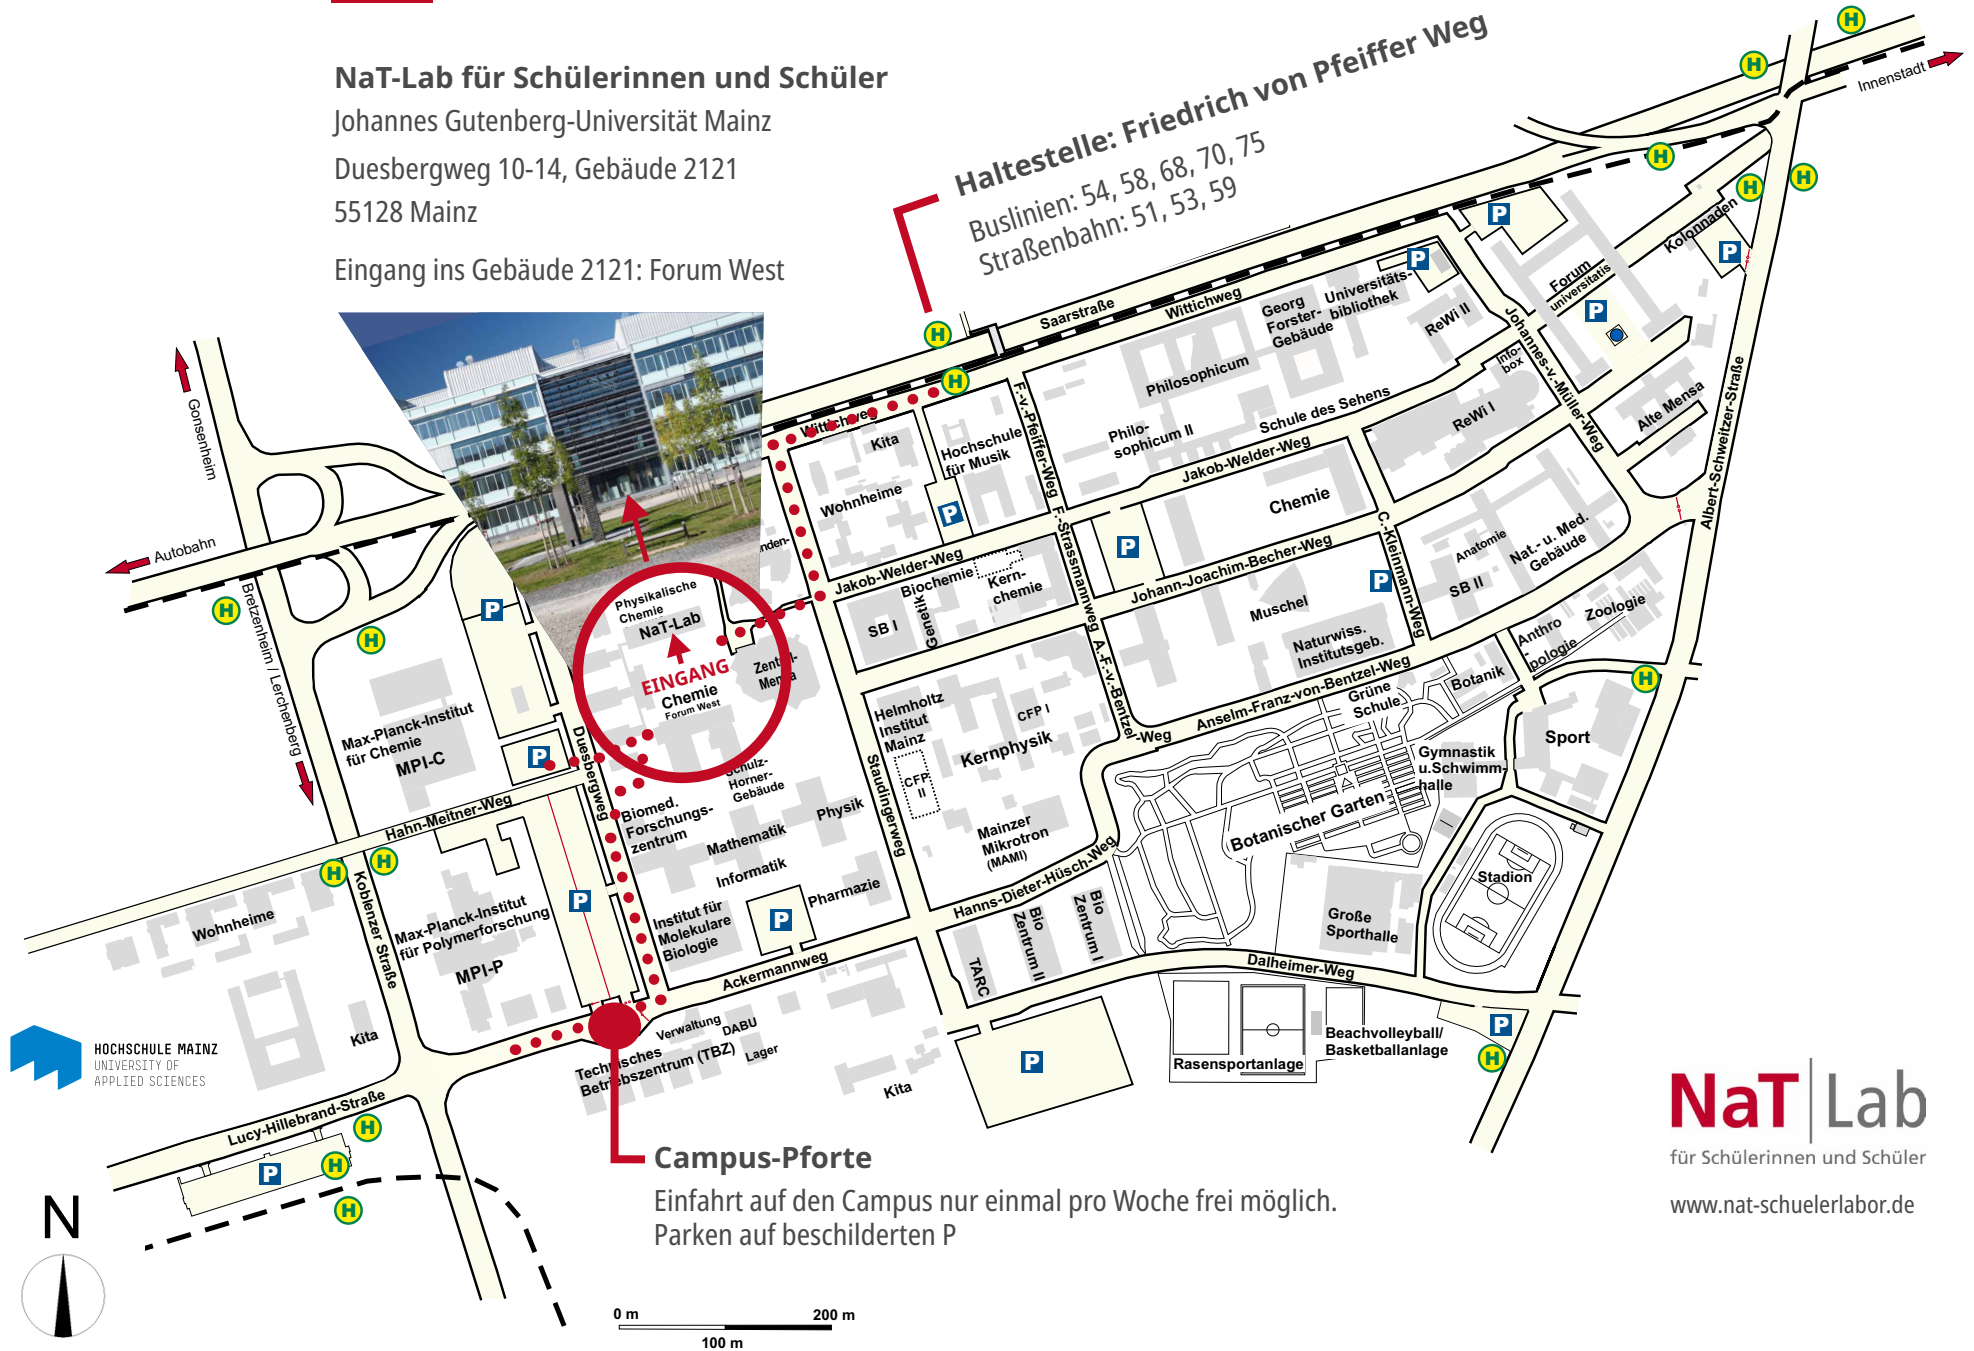

## NaT-Lab für Schülerinnen und Schüler

Johannes Gutenberg-Universität Mainz

Duesbergweg 10-14, Gebäude 2121

55128 Mainz

Eingang ins Gebäude 2121: Forum West

**Haltestelle: Friedrich von Pfeiffer Weg**  
Buslinien: 54, 58, 68, 70, 75  
Straßenbahn: 51, 53, 59

**Campus-Pforte**  
Einfahrt auf den Campus nur einmal pro Woche frei möglich.  
Parken auf beschilderten P